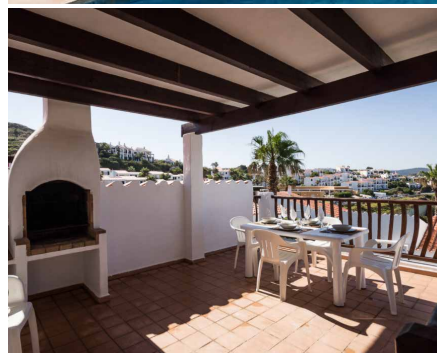

**CANCELACIÓN
SIN GASTOS**

7 días antes de la
fecha de salida

EL PRECIO INCLUYE

- 5 / 7 noches en régimen de solo alojamiento.
- Excursión privada en catamarán a vela visitando la reserva marina del norte de la isla, zona virgen e inaccesible. Bebidas frías a bordo (3,5 horas).
- Coche de alquiler entrega y devolución en puerto/aeropuerto con Kilometraje ilimitado, seguro a terceros e IVA.
- Seguro de asistencia en viaje (Rutaseguro)

VILLAS PLAYAS FORNELLS

5 / 7 NOCHES EN VILLA + COCHE DE ALQUILER (seguro incluido) + EXCURSIÓN CATAMARÁN

Salidas: 1 julio a 31 octubre (diarias)

Complejo de Villas individuales con piscina privada y rodeado de un pequeño jardín. Situadas en la urbanización de la playa de Fornells (Es Mercadal), desde el salón/comedor se accede a la terraza amueblada donde está la barbacoa y la piscina privada.
Distancia playa más cercana a 400 mts / Bar - Restaurante a 100 mts / Supermercado a 100 mts.

COMPLETAMENTE EQUIPADAS

- 3 dormitorios: habitación con cama matrimonio, habitación con dos camas y habitación con una cama nido (o cama individual).
- Baño completo y un aseo con ducha.
- Salón-comedor amueblado con sofá, mesa comedor, televisión con tdt, dvd y satélite con canales extranjeros (limitados).
- Cocina totalmente equipada: nevera/congelador, lavavajillas, horno eléctrico, vitrocerámica y microondas, utensilios de cocina, vajilla y cubertería.
- Aire acondicionado en todas sus dependencias.

A TENER EN CUENTA

1. Cuando la estancia coincida con 2 temporadas se deberá recalcular en función de las noches que se pase de cada temporada. Julio y agosto estancia mínima 7 noches/8 días.
2. Todas las villas disponen de una cuna y una trona gratis (bajo petición).
3. Limpieza y cambio de ropa solo a la llegada del cliente.
4. Capacidad máxima para 6 personas y 1 bebe.
5. Coches tipo o similar: 4 personas: Seat Ibiza / 5 personas: Seat León / 6 personas: Gran Scenic.
6. El precio de la noche adicional incluye también 1 día extra de alquiler de coche.

TARIFAS

PRECIO POR PERSONA	ST1311 (R) / ST1312 (R)			
	julio	agosto	sept.	octubre
	7 noches		5 noches	
4 personas	790	1.085	495	350
Noche adicional	80	120	65	40
5 personas	660	895	440	295
Noche adicional	70	100	60	30
6 personas	695	925	485	360
Noche adicional	75	105	65	40

NOTA: City tax pago en destino.